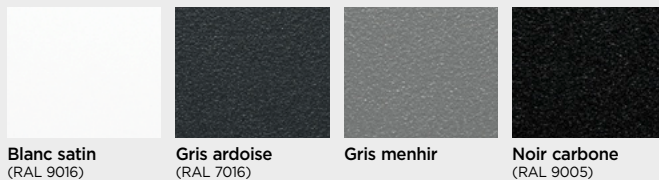

Soufflerie 1000 W en option pour une montée rapide en température (+3°C en 10 min).

Programmation intégrée personnalisable

LES COULEURS THERMOR

Blanc satin
(RAL 9016)

Gris ardoise
(RAL 7016)

Gris menhir

Noir carbone
(RAL 9005)